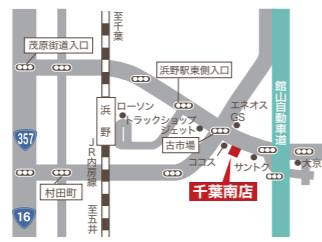

ちようどいい  
サイズ感がある暮らし

市原店

〒290-0073 市原市国分寺台中央 7-19-1  
FAX 0436-22-0011  
FREE 0120-360-599

千葉南店

〒290-0008 市原市古市場 622-1  
FAX 0436-43-5761  
FREE 0120-205-101

袖ヶ浦店

〒299-0245 袖ヶ浦市蔵波台 5-25-5  
FAX 0438-62-4499  
FREE 0120-957-889