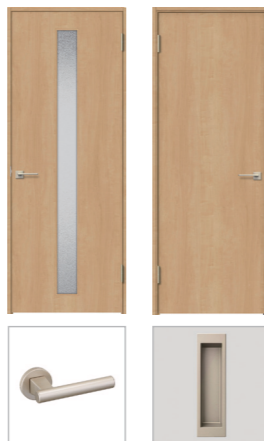

●内装建具 LIXIL

シンプルなカラーで様々なインテリアアイテムとコーディネートしやすい建具です。

カラーバリエーション