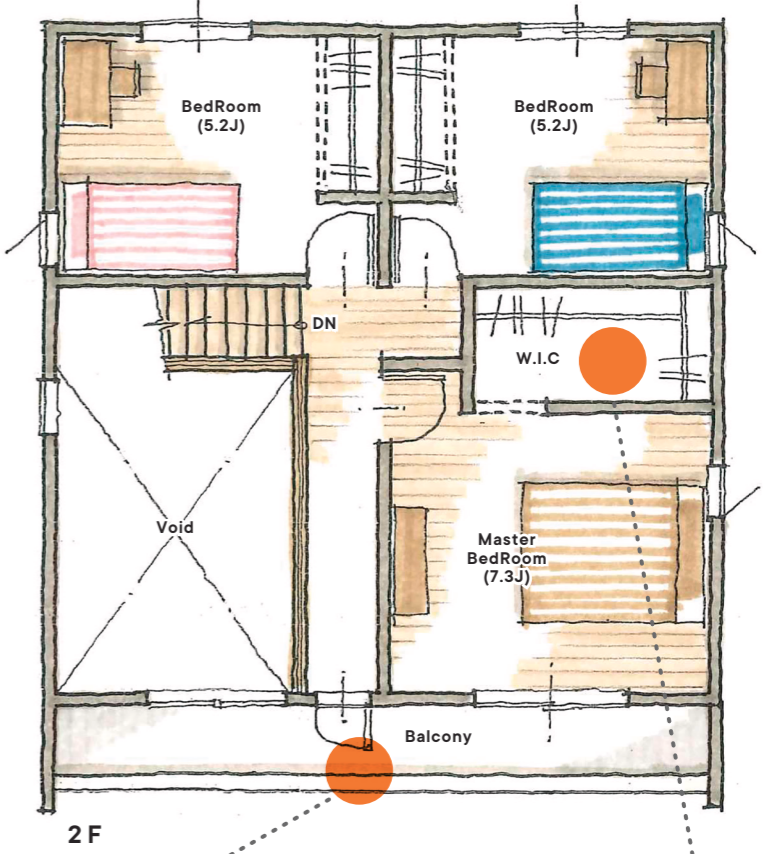

PLAN & SPEC

ママのアイデアがたくさん詰まった
コンパクトサイズのおうちです

■ DATA

4.0 間 東西玄関プラン

1F: 51.34㎡ (約15.53坪)

2F: 43.06㎡ (約13.02坪)

延床: 94.40㎡ (約28.55坪)

施工: 112.62㎡ (約34.06坪)

みんなが使えるタタミスペース

子どもたちの遊び場
やママの家事スペース
になったりと家族
みんなで使える空間
です。

**干しっぱなしも
安心の室内物干し**

取り込んだ洗濯物をちょっと
掛けておけたり、雨の日の部
屋干しにも便利なスペース。

見渡せるキッチン

家事をしながらお子様の様子
を見守ることができます。

土間収納

ベビーカーや雨具、アウトドア
用品など室内に入れたくないも
のを収納できます。

開放的なリビング

大きな吹抜けと
ワンフロアのLDK。
広々とした空間で
のんびりとくつろ
げます。
※プランにより異なります。

スムーズな家事動線

水廻りの行き来がしやすいと
毎日の家事がスムーズに。

**ワイドな
バルコニー**

ご家族みんなの洗濯物や
布団も干しやすいワイド
なバルコニー。

**大容量の
ウォークイン
クローゼット**

ハンガーパイプ付きの
大容量のしまいやすい
クローゼット。