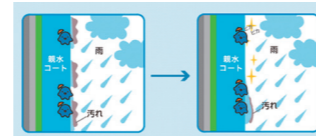

## ●屋根材 (スレート)

どんな外観の住まいにも馴染むデザイン。

## ●外壁材 (サイディング)

雨で汚れが浮き上がってキレイに流れ落ちるのでお手入れ簡単。

雨が浮かして流すことによって、汚れが流れ落ちます。

大切なご家族の命を守る安心安全な装備