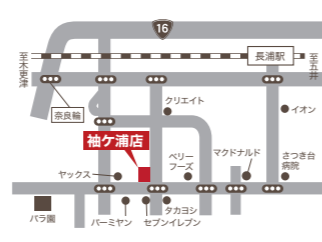

ちようどいい  
サイズ感がある暮らし

市原店

〒290-0073 市原市国分寺台中央 7-19-1  
FAX 0436-22-0011  
FREE 0120-360-599

千葉南店

〒290-0008 市原市古市場 622-1  
FAX 0436-43-5761  
FREE 0120-205-101

袖ヶ浦店

〒299-0245 袖ヶ浦市蔵波台 5-25-5  
FAX 0438-62-4499  
FREE 0120-957-889