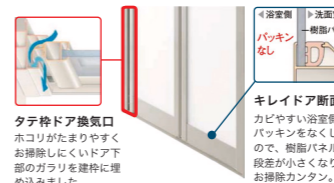

タテ枠ドア換気口ホコリがたまりやすくお掃除しにくいドア下部のガタリを建付に埋め込みました。

くるりんぼい排水口

浴槽からの排水でうずを起し排水口をキレイにします。

エコベンチ浴槽

半身浴ができるベンチ付の節水型浴槽です。